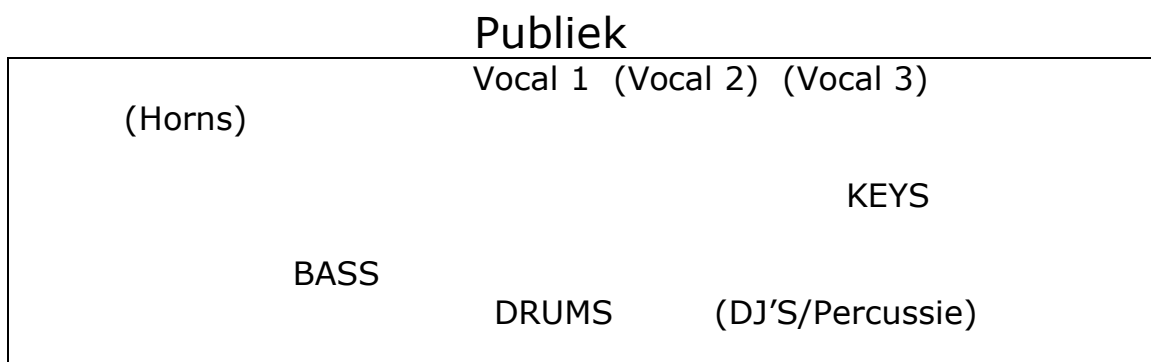

- **Catering**
  - voldoende water, minimaal 6 x 1,5 liter
  - voldoende overige consumpties
- **Kleedruimte**

  Veilige opbergruimte voor instrumenten en persoonlijke spullen. Minimaal 1 uur vóór en 2 uur na aanvang optreden.

Bij technische onduidelijkheden:
Tel. Rogier: +31(0)6-26736083 rogier@rwa-music.com